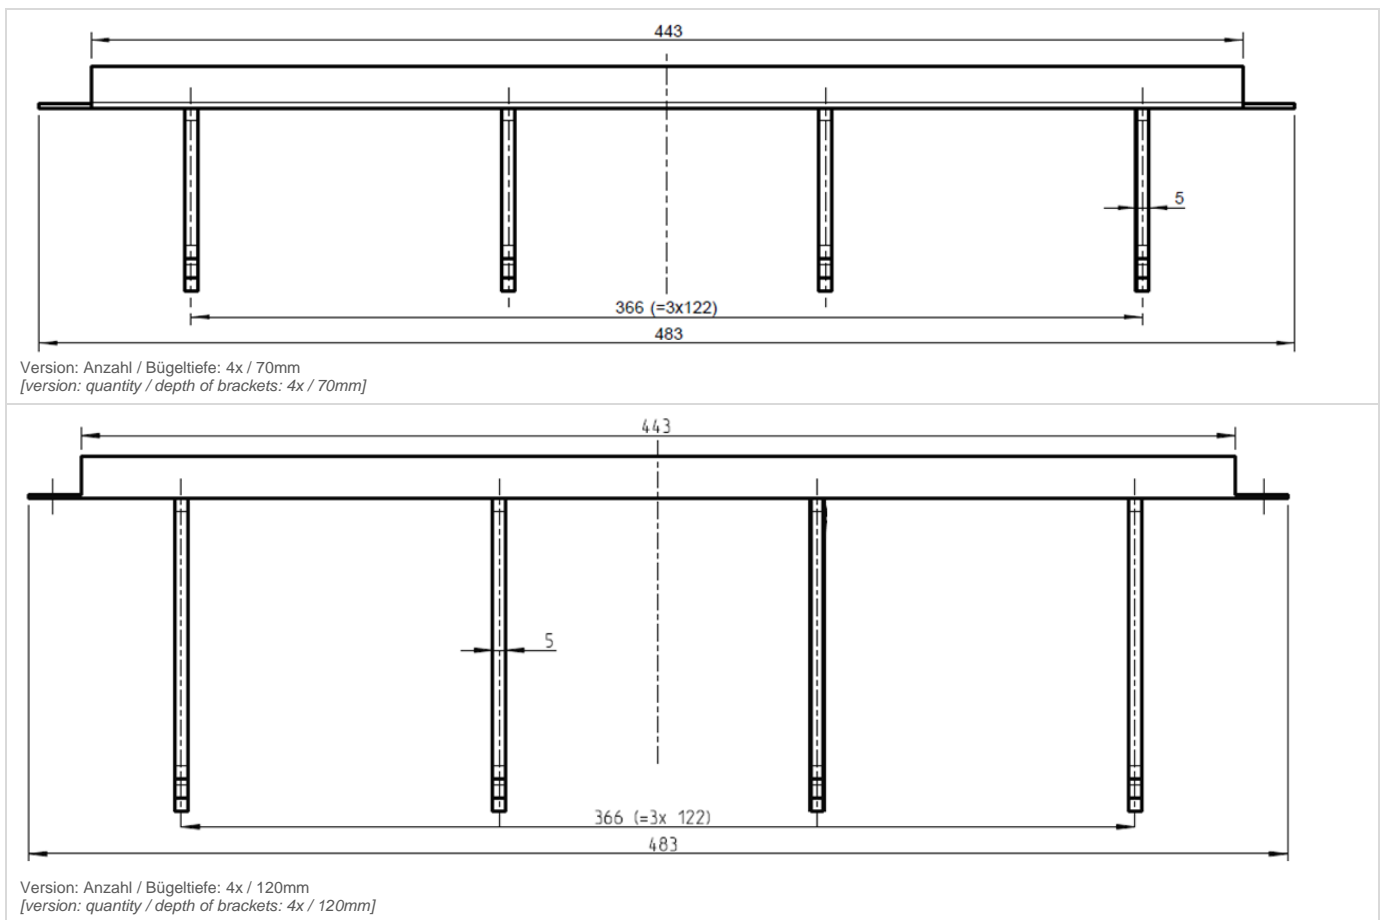

Technische Daten [technical data]

Spezifikation - Version Metallbügel [specification - version metal brackets]		
Material [material]	Stahlblech - pulverbeschichtet [sheet steel - powder coated]	
Farbe [colour]	grau, ähnlich RAL 7035 [grey, similar to RAL 7035]	schwarz, ähnlich RAL 9005 [black, similar to RAL 9005]
Führungsbügel [guiding brackets]	verschweißt [welded]	
Führungsbügel: Anzahl / Bügeltiefe [guiding brackets: quantity / depth of brackets]	4x / 70mm	4x / 120mm
Maße (B x H x T) [dimensions (W x H x D)]	19" x 1HE x 16 mm [19 inch x 1U x 16 mm]	

Zeichnung [drawing]