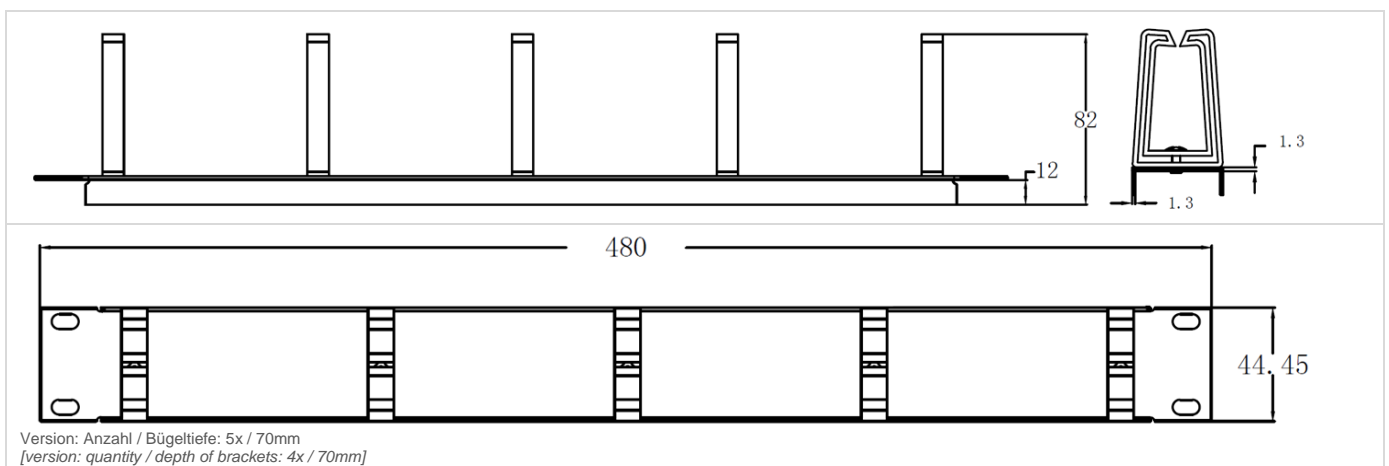

**Spezifikationen -
Version Kunststoffbügel**
[specification -
version plastic brackets]

Material
[material]

Frontplatte [front plate]	Stahlblech - pulverbeschichtet [sheet steel - powder coated]	
Kunststoffbügel [plastic guiding brackets]	Acrylnitril-Butadien-Styrol-Copolymere (ABS)	
Farbe Frontplatte [colour of front plate]	grau, ähnlich RAL 7035 [grey, similar to RAL 7035]	schwarz, ähnlich RAL 9005 [black, similar to RAL 9005]
Farbe Kunststoffbügel [colour plastic guiding brackets]	schwarz, ähnlich RAL 9005 [black, similar to RAL 9005]	
Führungsbügel [guiding brackets]	Verschraubt [screwed]	
Maße (B x H x T) [dimensions (W x H x D)]	19" x 1HE x 16 mm [19 inch x 1U x 16 mm]	

Zeichnung
[drawing]